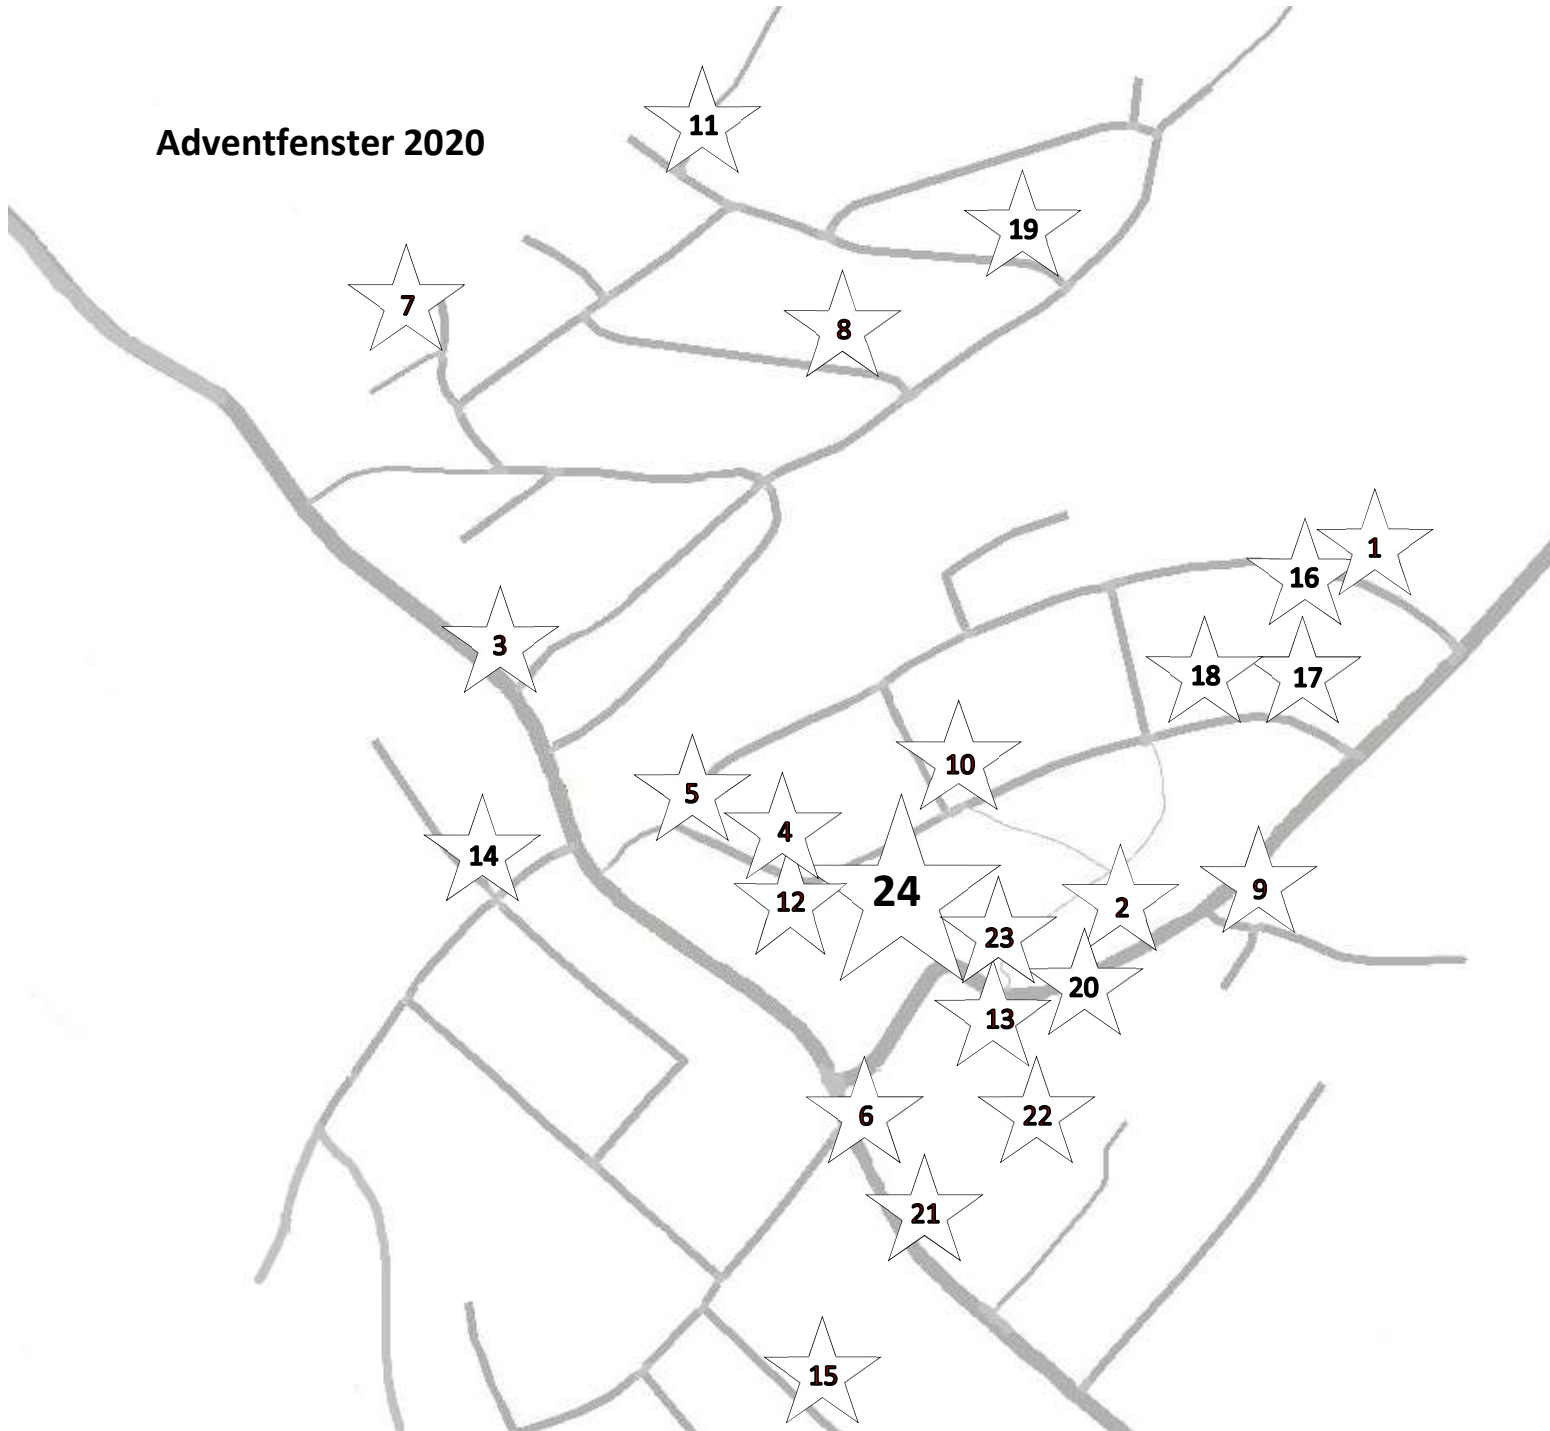

Adventfenster 2020

- | | |
|---|---|
| 1 Fam. Hinterwallner, Kasten 95 | 13 Blasmusik Kasten, Kasten 5 |
| 2 Fam. Denk, Kasten 135 | 14 Fam. Scheriau, Kasten 152 |
| 3 Fam. Kasseckert, Mitterfeld 14 | 15 Fam. Bichler-Ströbl, Kasten 36 |
| 4 Veronikas Kräuterstüberl, Kasten 141 | 16 Fam. Hintermeier, Kasten 90 |
| 5 Fam. Hintermeier, Kasten 139 | 17 Fam. Harrer/Frech, Kasten 80 |
| 6 Raiffeisenbank, Kasten 76 | 18 Fam. Wimmer, Kasten 81 |
| 7 Fam. Amon-Lugbauer, Mitterfeld 121 | 19 Fam. Glanz/Raschbach, Mitterfeld 97 |
| 8 Fam. Hausmann, Mitterfeld 80 | 20 Fam. Binder, Kasten 19 |
| 9 Fam. Beer, Kasten 145 | 21 Gemeinde Kasten, Kasten 48 |
| 10 Fam. Worich, Kasten 130 | 22 Kindergarten, Kasten 22B |
| 11 Fam. Brunner, Mitterfeld 133 | 23 Volksschule, Kasten 17 |
| 12 Brauchtumspflege Kasten, Kasten 141 | 24 Pfarrkirche, Kasten 3 |